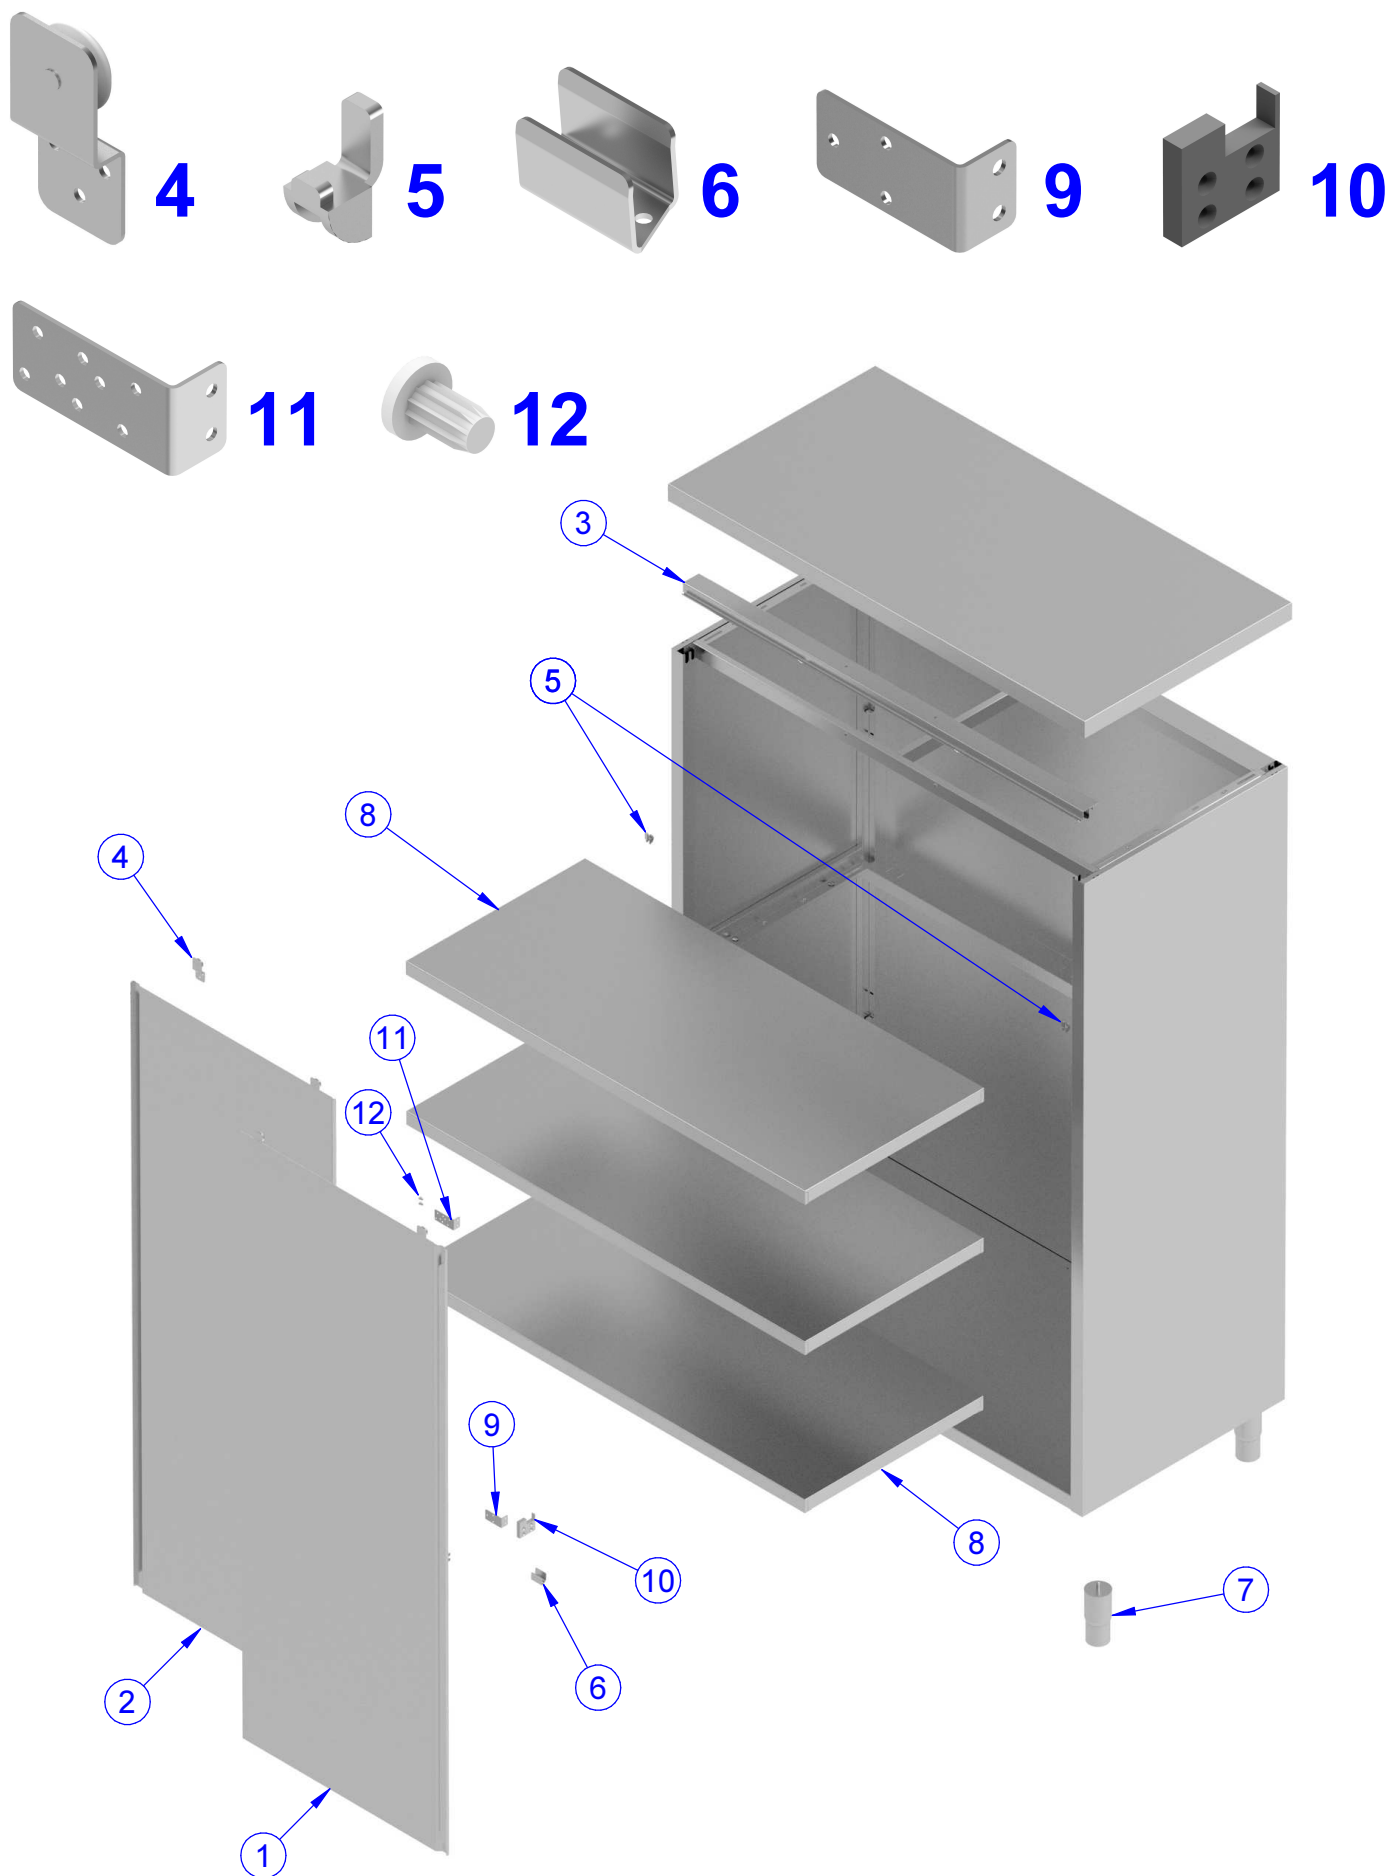

LINEA PREMIUM - ARMADIO STOVIGLIE
PREMIUM LINE - STORAGE CABINET

PNC	MODEL	L = mm	H = mm	REF	PNC	MODEL	L = mm	H = mm	REF
133102	AS1400EN	1400	2000	a					
133103	AS2000EN	2000	2000	b					

Pag.	Indice	Index
2	Disegni	Drawings
3	Lista ricambi	Spare parts list

Brand / Marchio: PREMIUM HD

LINEA PREMIUM - ARMADIO STOVIGLIE
PREMIUM LINE - STORAGE CABINET

LINEA PREMIUM - ARMADIO STOVIGLIE
PREMIUM LINE - STORAGE CABINET

POS	COD	DESCRIZIONE	DESCRIPTION	Alias code	NOTES/REF.
1	0PEB20	Porta scorrevole DX 1400 AS	Right sliding door 1400 SC	21400A106	a
1	0PEB21	Porta scorrevole DX 2000 AS	Right sliding door 2000 SC	21400A114	b
2	0PEB22	Porta Scorrevole SX 1400 AS	Left sliding door 1400 SC	21400A107	a
2	0PEB23	Porta Scorrevole SX 2000 AS	Left sliding door 2000 SC	21400A115	b
3	0PEA87	Guida Porte Scorrevoli 1200	Guida Porte Scorrevoli 1200	21400A047	a
3	0PEA88	Guida Porte Scorrevoli 1400	Guida Porte Scorrevoli 1400	21400A023	b
4	0PEA43	Carrello Porta scorrevole	Carrello Porta scorrevole	21400A008	a,b
5	0PEA44	Supporto Ripiano	Supporto Ripiano	254000231	a,b
6	0PEA45	Pattino porte scorrevoli	Pattino porte scorrevoli	20400A021	a,b
7	0PEA92	Piede regolabile	Piede regolabile	254000203	a,b
8	0PEB42	Ripiano 1400	Shelf 1400	21400A022	a
8	0PEB43	Ripiano 2000	Shelf 2000	21400A054	b
9	0PEA70	Supporto guida porta	Supporto guida porta	20400A278	a,b
10	0PEA76	Guida porta scorrevole AS	Sliding doors guide SC	254000222	a,b
11	0PEA46	Freno Porta scorrevole	Freno Porta scorrevole	20400A018	a,b
12	0PEA51	Batti Porta Ø4	Batti Porta Ø4	254000208	a,b